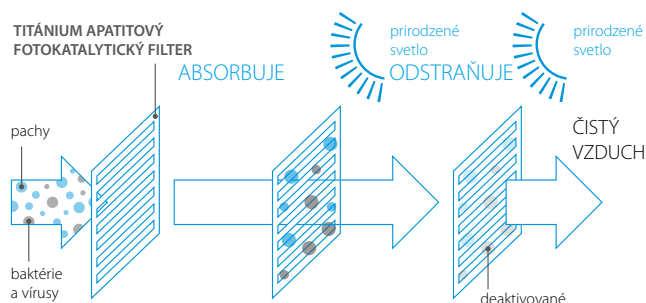

Čerstvý a zdravý vzduch

Titánium-apatitový deodorizačný filter Daikin odstraňuje častičky prachu zo vzduchu a zachytáva napríklad pachy tabakových výrobkov a domácich zvierat. Zachytáva tiež a dokonca deaktivuje škodlivé organické chemické látky, ako sú baktérie, vírusy a alergény, čím sa zaručí stály prívod čistého vzduchu.