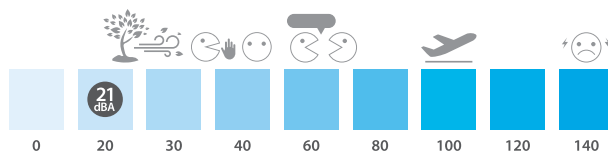

Nízka hlučnosť

Nová jednotka Sensira, s akustickým tlakom zníženým na 21 dBA, pracuje takmer nenápadne a zaisťuje spokojný spánok.