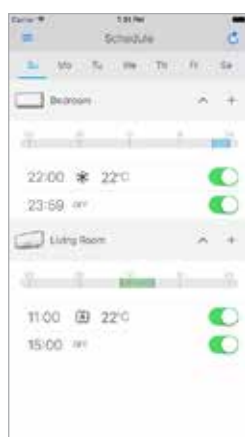

Jednoducho pripojte svoju jednotku k sieti Wi-Fi a stiahnite si aplikáciu na zmenu termostatu, plánov nastavenej teploty, monitorovanie spotreby energie a vytvorenie svojho vlastného prietoku vzduchu typu „Ak toto, potom tamto“. Online ovládač Daikin je k dispozícii aj ako zabudovaná a voliteľná funkcia jednotky Daikin.